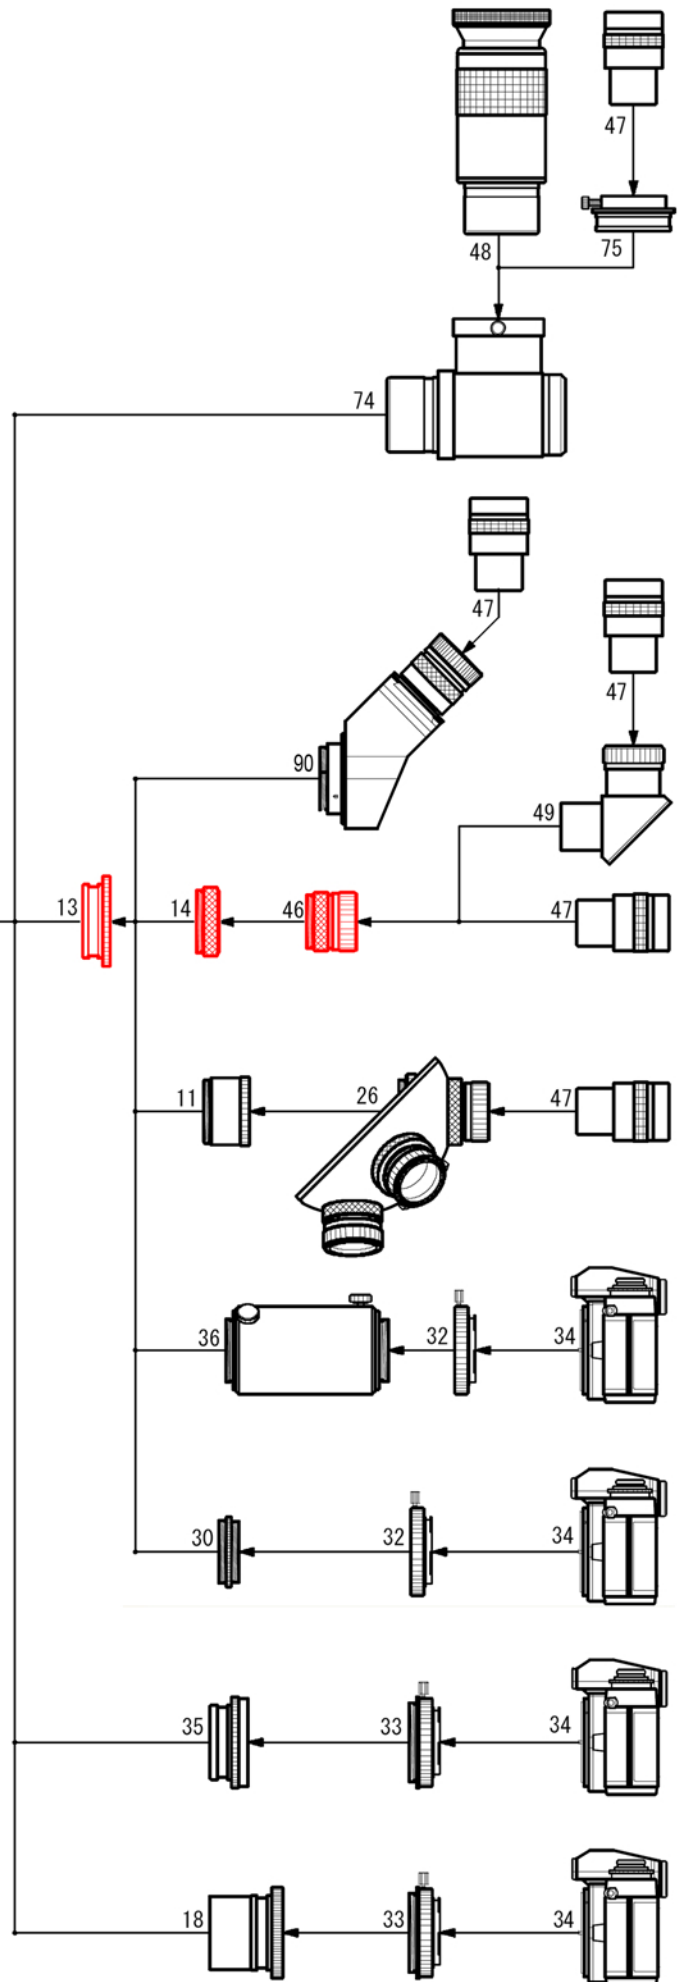

Mewlon-210 system-chart

- 11. Tube allonge (S) [TKP00105]
- 13. Bague de liaison 50,8mm [TKP00113]
- 14. Bague de liaison (S) [TKP00103]
- 18. Réducteur / correcteur [TKA70581]
- 26. Tourelle 5 positions [TKA00401]
- 30. Bague photo foyer [TKA00206]
- 32. Bague T

- 33. Bague T grand champ
- 34. Boîtier photo 35mm
- 35. Bague photo foyer grand champ 50,8mm [TKA00207]
- 36. Adaptateur photo/projection TCA-4 [TKA00210]
- 46. Porte-oculaire 31,75mm [TKP00101]
- 47. Oculaire coulant 31,75mm
- 48. Oculaire coulant 50,8mm
- 49. Renvoi coudé 31,75mm [TKA00541]
- 74. Renvoi coudé à miroir 50,8mm [TKA00543]
- 75. Réducteur (DM) 50,8mm/31,75mm [TKA00111]
- 90. Tête binoculaire [TKA00410]

En rouge : Accessoires livrés avec le Mewlon-210