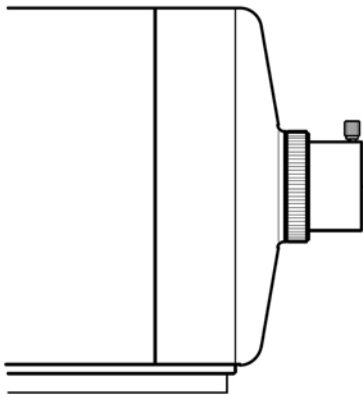

Mewlon-210 system-chart

- 11. Tube allonge (S) [TKP00105]
- 13. Bague de liaison 50,8mm [TKP00113]
- 14. Bague de liaison (S) [TKP00103]
- 18. Réducteur / correcteur [TKA70581]
- 26. Tourelle 5 positions [TKA00401]
- 30. Bague photo foyer [TKA00206]
- 32. Bague T

- 33. Bague T grand champ
- 34. Boîtier photo 35mm
- 35. Bague photo foyer grand champ 50,8mm [TKA00207]
- 36. Adaptateur photo/projection TCA-4 [TKA00210]
- 46. Porte-oculaire 31,75mm [TKP00101]
- 47. Oculaire coulant 31,75mm
- 48. Oculaire coulant 50,8mm
- 49. Renvoi coudé 31,75mm [TKA00541]
- 74. Renvoi coudé à miroir 50,8mm [TKA00543]
- 75. Réducteur (DM) 50,8mm/31,75mm [TKA00111]
- 90. Tête binoculaire [TKA00410]