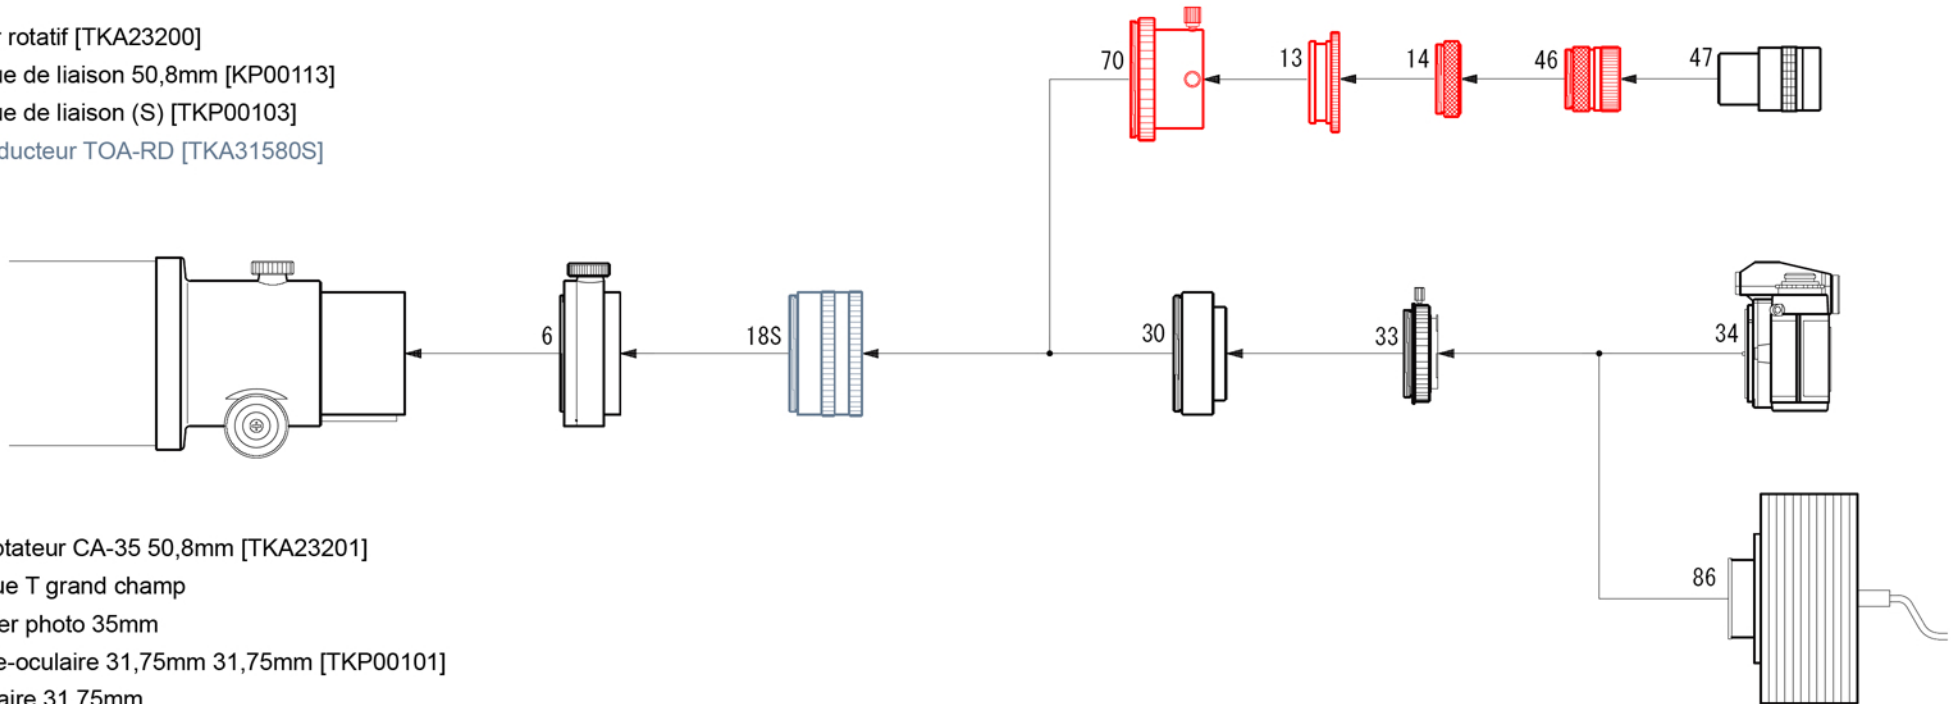

TSA-102N/S system-chart

Avec réducteur TOA-RD

- 6. collier rotatif [TKA23200]
- 13. bague de liaison 50,8mm [KP00113]
- 14. bague de liaison (S) [TKP00103]
- 18S. Réducteur TOA-RD [TKA31580S]

- 30. adaptateur CA-35 50,8mm [TKA23201]
- 33. bague T grand champ
- 34. boîtier photo 35mm
- 46. porte-oculaire 31,75mm 31,75mm [TKP00101]
- 47. oculaire 31,75mm
- 70. porte-oculaire 50,8mm [TKP27110]
- 86. caméra CCD

En rouge : éléments livrés avec la TSA-102N/S

[Remarque] Certains boîtiers photo 35mm argentiques et numériques peuvent ne pas être compatibles avec ces montages.