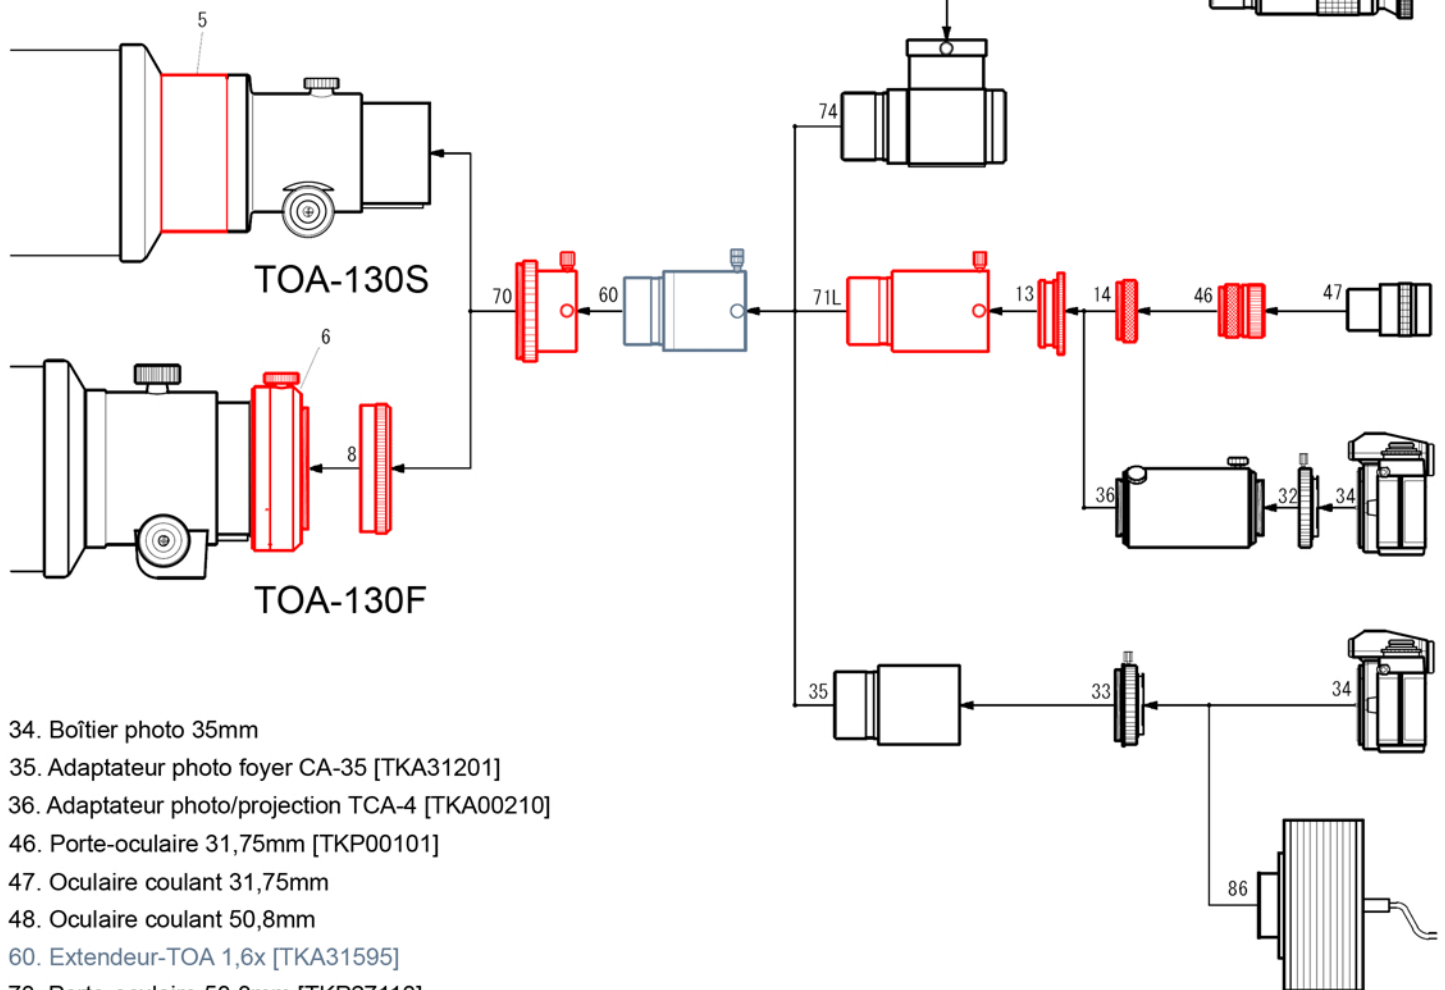

TOA-130S/130F system-chart avec Extender-TOA 1.6x

- 5. Tube allonge (FU) [TKP31005]
- 6. Collier rotatif [TKA30200]
- 8. Bague de liaison (TW) [TKP31003]
- 13. Bague de liaison 50,8mm [TKP00113]
- 14. Bague de liaison (S) [TKP00103]
- 32. Bague T
- 33. Bague T grand champ

- 34. Boîtier photo 35mm
- 35. Adaptateur photo foyer CA-35 [TKA31201]
- 36. Adaptateur photo/projection TCA-4 [TKA00210]
- 46. Porte-oculaire 31,75mm [TKP00101]
- 47. Oculaire coulant 31,75mm
- 48. Oculaire coulant 50,8mm
- 60. Extendeur-TOA 1,6x [TKA31595]
- 70. Porte-oculaire 50,8mm [TKP27110]
- 71L. Tube allonge 50,8mm [TKP31112]
- 74. Renvoi coudé à miroir 50,8mm [TKA00543]
- 75. Réducteur (DM) 50,8mm/31,75mm [TKA00111]
- 86. Caméra CCD

En rouge : Accessoires livrés avec les tubes TOA-130S/130F