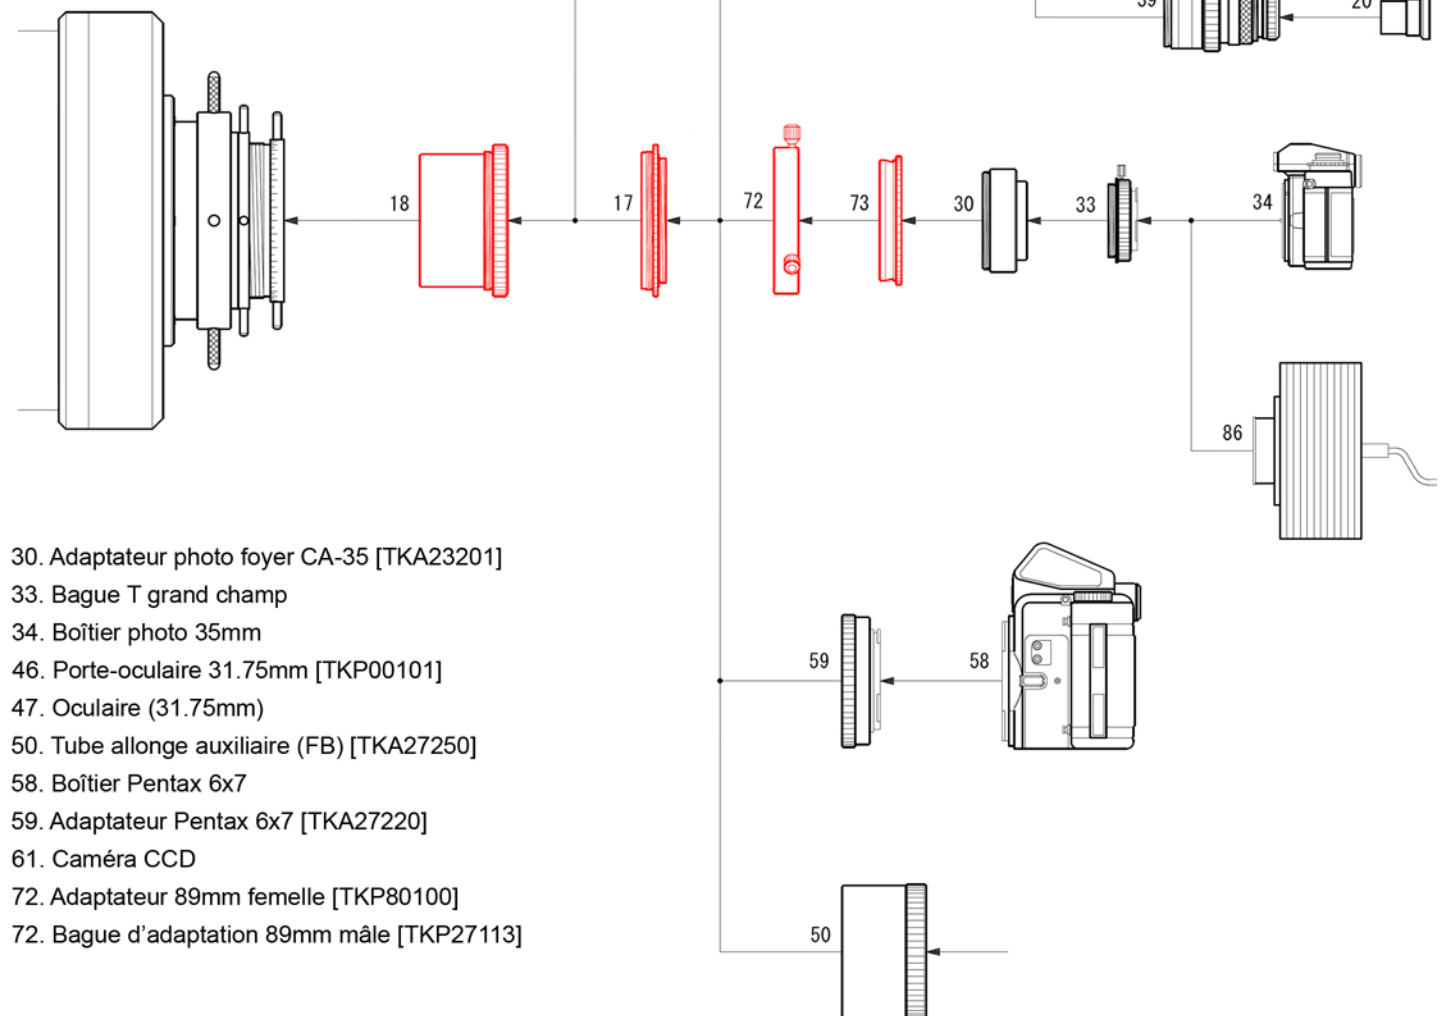

BRC-250

Photo/visual system-chart

- 10. Bague de liaison [TKP80001]
- 11. Tube allonge (S) [TKP00105]
- 14. Bague de liaison (S) [TKP00103]
- 17. Bague de liaison 89mm [TKP80002]
- 18. Lentille correctrice
- 29. Oculaire de collimation [TKA00443]

- 30. Adaptateur photo foyer CA-35 [TKA23201]
- 33. Bague T grand champ
- 34. Boîtier photo 35mm
- 46. Porte-oculaire 31.75mm [TKP00101]
- 47. Oculaire (31.75mm)
- 50. Tube allonge auxiliaire (FB) [TKA27250]
- 58. Boîtier Pentax 6x7
- 59. Adaptateur Pentax 6x7 [TKA27220]
- 61. Caméra CCD
- 72. Adaptateur 89mm femelle [TKP80100]
- 72. Bague d'adaptation 89mm mâle [TKP27113]