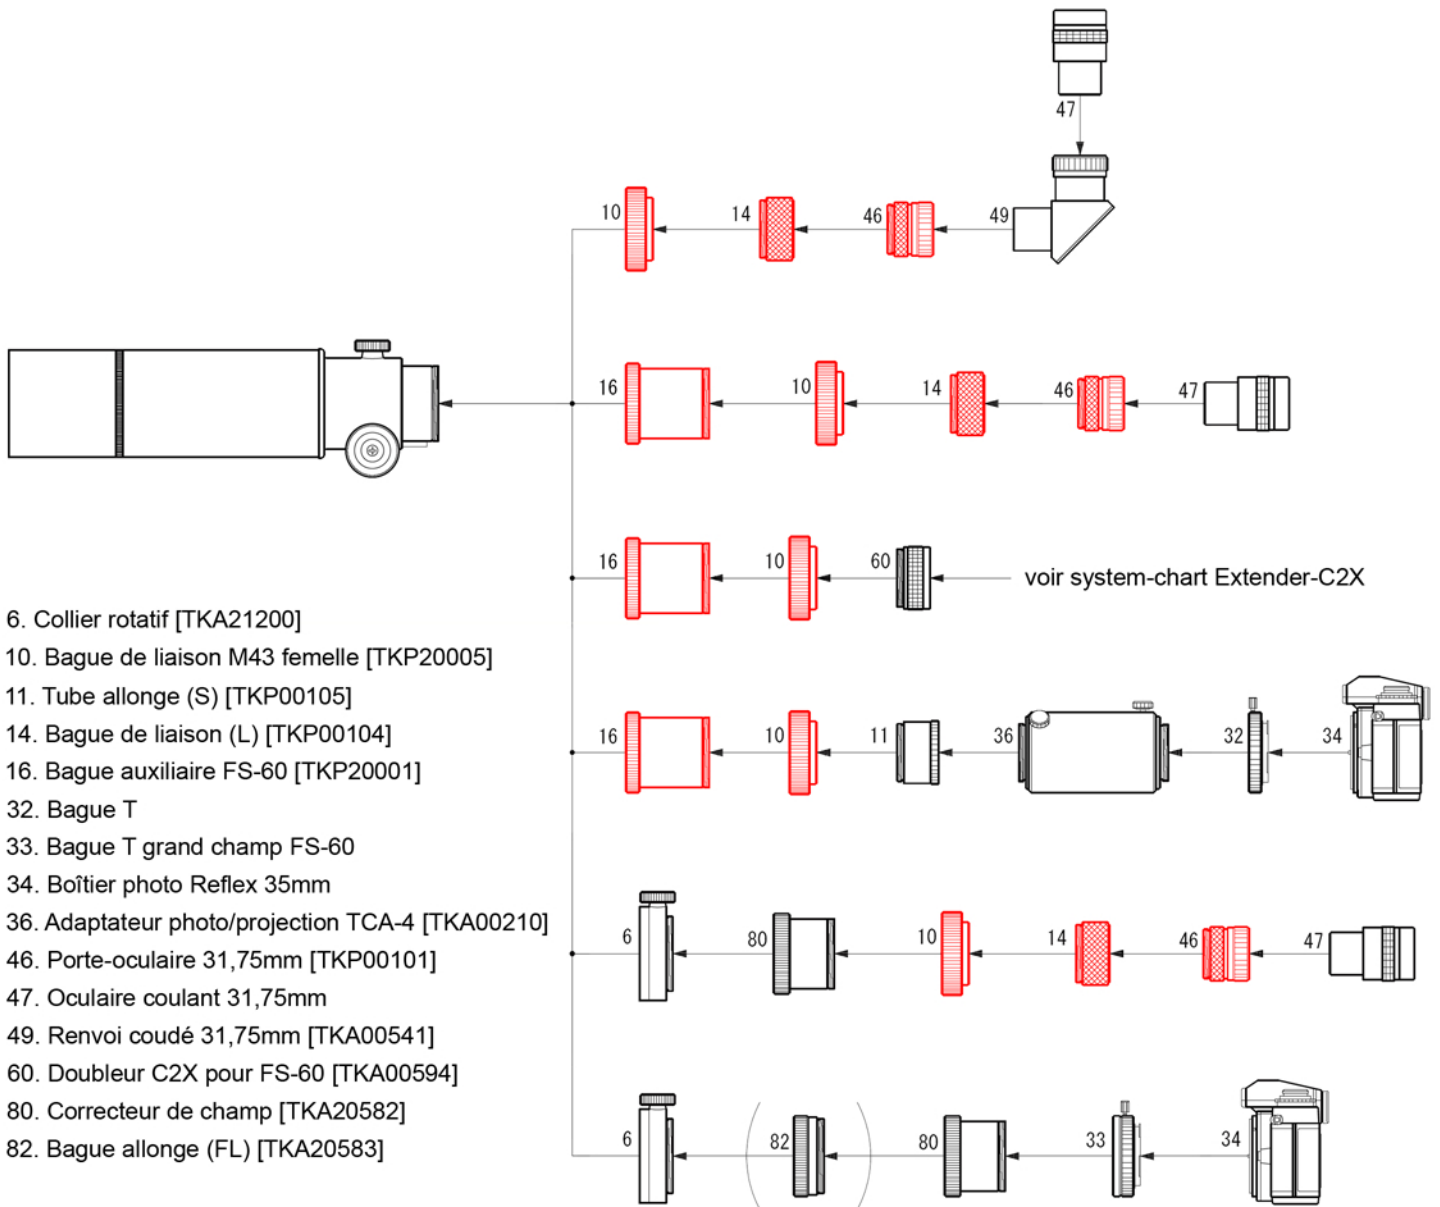

# FS-60C system-chart

- 6. Collier rotatif [TKA21200]
- 10. Bague de liaison M43 femelle [TKP20005]
- 11. Tube allonge (S) [TKP00105]
- 14. Bague de liaison (L) [TKP00104]
- 16. Bague auxiliaire FS-60 [TKP20001]
- 32. Bague T
- 33. Bague T grand champ FS-60
- 34. Boîtier photo Reflex 35mm
- 36. Adaptateur photo/projection TCA-4 [TKA00210]
- 46. Porte-oculaire 31,75mm [TKP00101]
- 47. Oculaire coulant 31,75mm
- 49. Renvoi coudé 31,75mm [TKA00541]
- 60. Doubleur C2X pour FS-60 [TKA00594]
- 80. Correcteur de champ [TKA20582]
- 82. Bague allonge (FL) [TKA20583]

En rouge : Accessoires livrés avec la FS-60C

[Remarque 1] Certains modèles de boîtiers peuvent ne pas s'adapter sur ces montages

[Remarque 2] Avec la bague allonge n°82, la mise au point de la FS-60C peut être effectuée de 6m à l'infini.